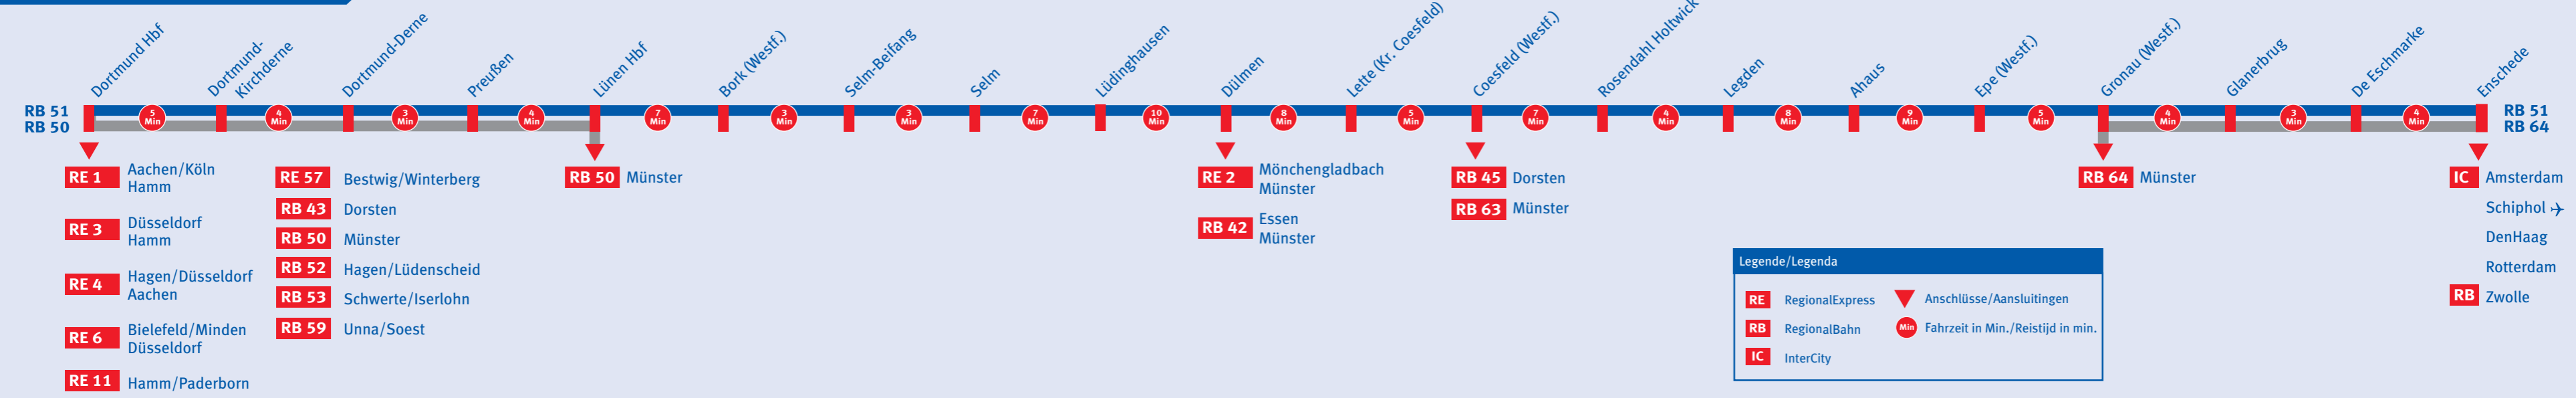

RB 51 Dortmund Hbf – Coesfeld – Gronau – Enschede
Bahn ohne Grenzen
Treinreizen zonder grenzen
 PRIGNITZER EISENBAHN
 gültig vom 13. Dezember 2009 bis 29. August 2010 / geldig vanaf 13 december 2009 tot 29 augustus 2010

Wij wensen u goede reis!

RB 51/RB 64 Gesamtverkehr Enschede – Gronau/Alle treinen Enschede – Gronau

	RB 51	RB 64	RB 51	RB 64	RB 51	RB 64	RB 51	RB 64	RB 51	RB 64				
Montag–Freitag/maandag–vrijdag	•													
Samstag/zaterdag	•													
Sonn- und Feiertag/zon- en feestdagen	•													
Gronau (Westf.)	ab/af	5:39	6:09	6:39	7:09	7:39		8:09		20:39	21:39	23:09	0:09	1:09
Glanerbrug	ab/af	5:43	6:13	6:43	7:13	7:43		8:13		20:43	21:43	23:13	0:13	1:13
De Eschmarke	ab/af	5:46	6:16	6:46	7:16	7:46		8:16		20:46	21:46	23:16	0:16	1:16
Enschede	an/aan	5:50	6:20	6:50	7:20	7:50		8:20		20:50	21:50	23:20	0:20	1:20

RB 51/RB 50 Gesamtverkehr Dortmund – Lünen/Alle treinen Lünen – Dortmund

	RB 50	RB 51	RB 50	RB 51	RB 50	RB 51	RB 50	RB 51	RB 50	RB 51							
Montag–Freitag/maandag–vrijdag	•																
Samstag/zaterdag	•																
Sonn- und Feiertag/zon- en feestdagen	•																
Dortmund Hbf	ab/af	4:35	5:13	5:35		5:52	6:07	6:52	7:13		7:52	8:52		18:13	21:52	23:35	0:35
Dortmund-Kirchderne	ab/af	4:40	5:18	5:40		5:57	6:12	6:57	7:18		7:57	8:57		18:18	21:57	23:40	0:40
Dortmund-Derne	ab/af	4:43	5:22	5:43		6:01	6:15	7:01	7:22		8:01	9:01		18:22	22:01	23:43	0:43
Preußen	ab/af	4:46	5:25	5:46		6:04	6:18	7:04	7:25		8:04	9:04		18:25	22:04	23:46	0:46
Lünen Hbf	an/aan	4:49	5:28	5:43		6:08	6:21	7:08	7:28		8:08	9:08		18:28	22:08	23:49	0:49

Linienband/Traject

- ### Legende/Legenda
- RE RegionalExpress
 - RB RegionalBahn
 - IC InterCity
 - ▼ Anschlüsse/Aansluitingen
 - Min Fahrzeit in Min./Reistijd in min.